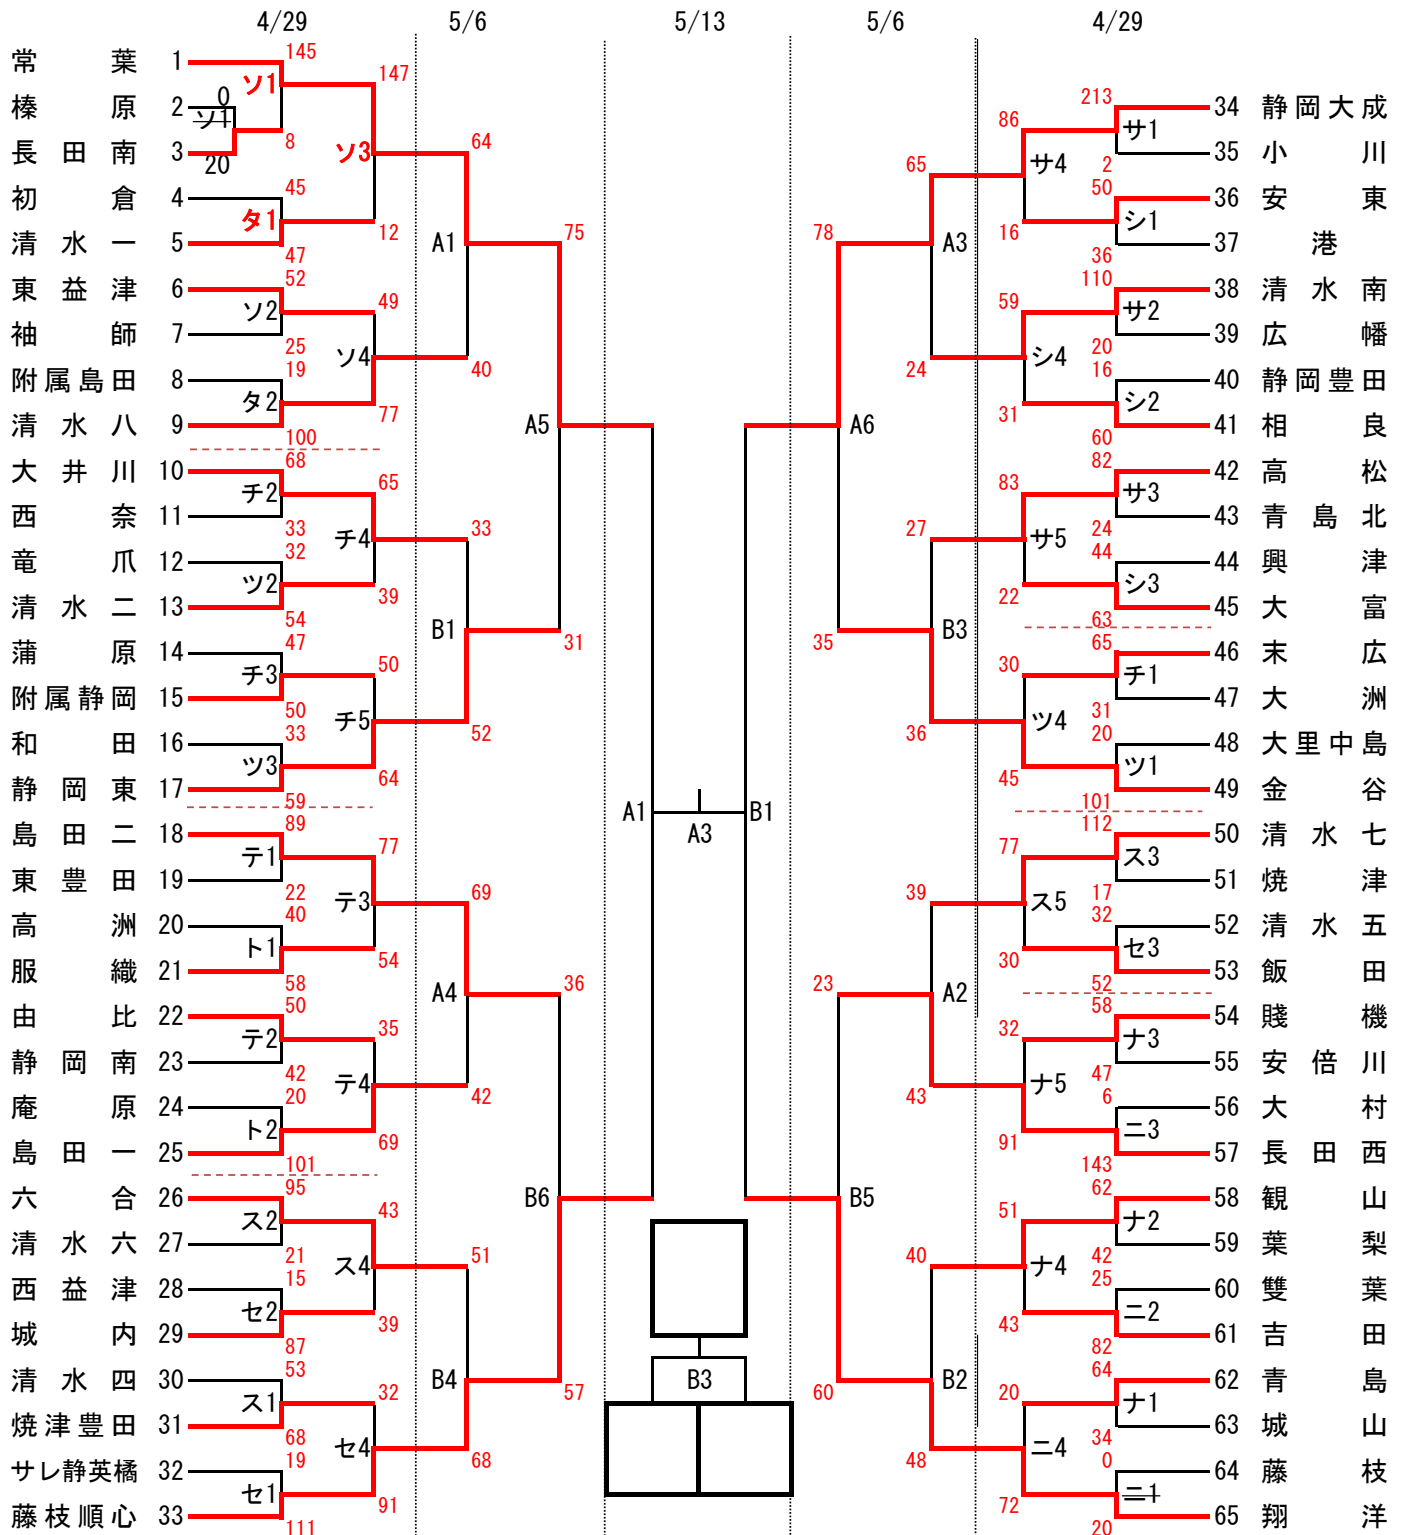

第44回静岡県協会長杯争奪選手権大会U-15カテゴリー（中学の部） 中部地区予選

《組み合わせ・女子の部》

試合会場	
A・B	長田体育館
C・D	南部体育館
E・F	金谷中学校
サ・シ	広幡中
ス・セ	西益津中
ソ・タ	東益津中
チ・ツ	和田中
テ・ト	島田一中
ナ・ニ	吉田中

試合時間	
第1試合	9:00～
第2試合	10:20～
第3試合	11:40～
第4試合	13:00～
第5試合	14:20～
第6試合	15:40～